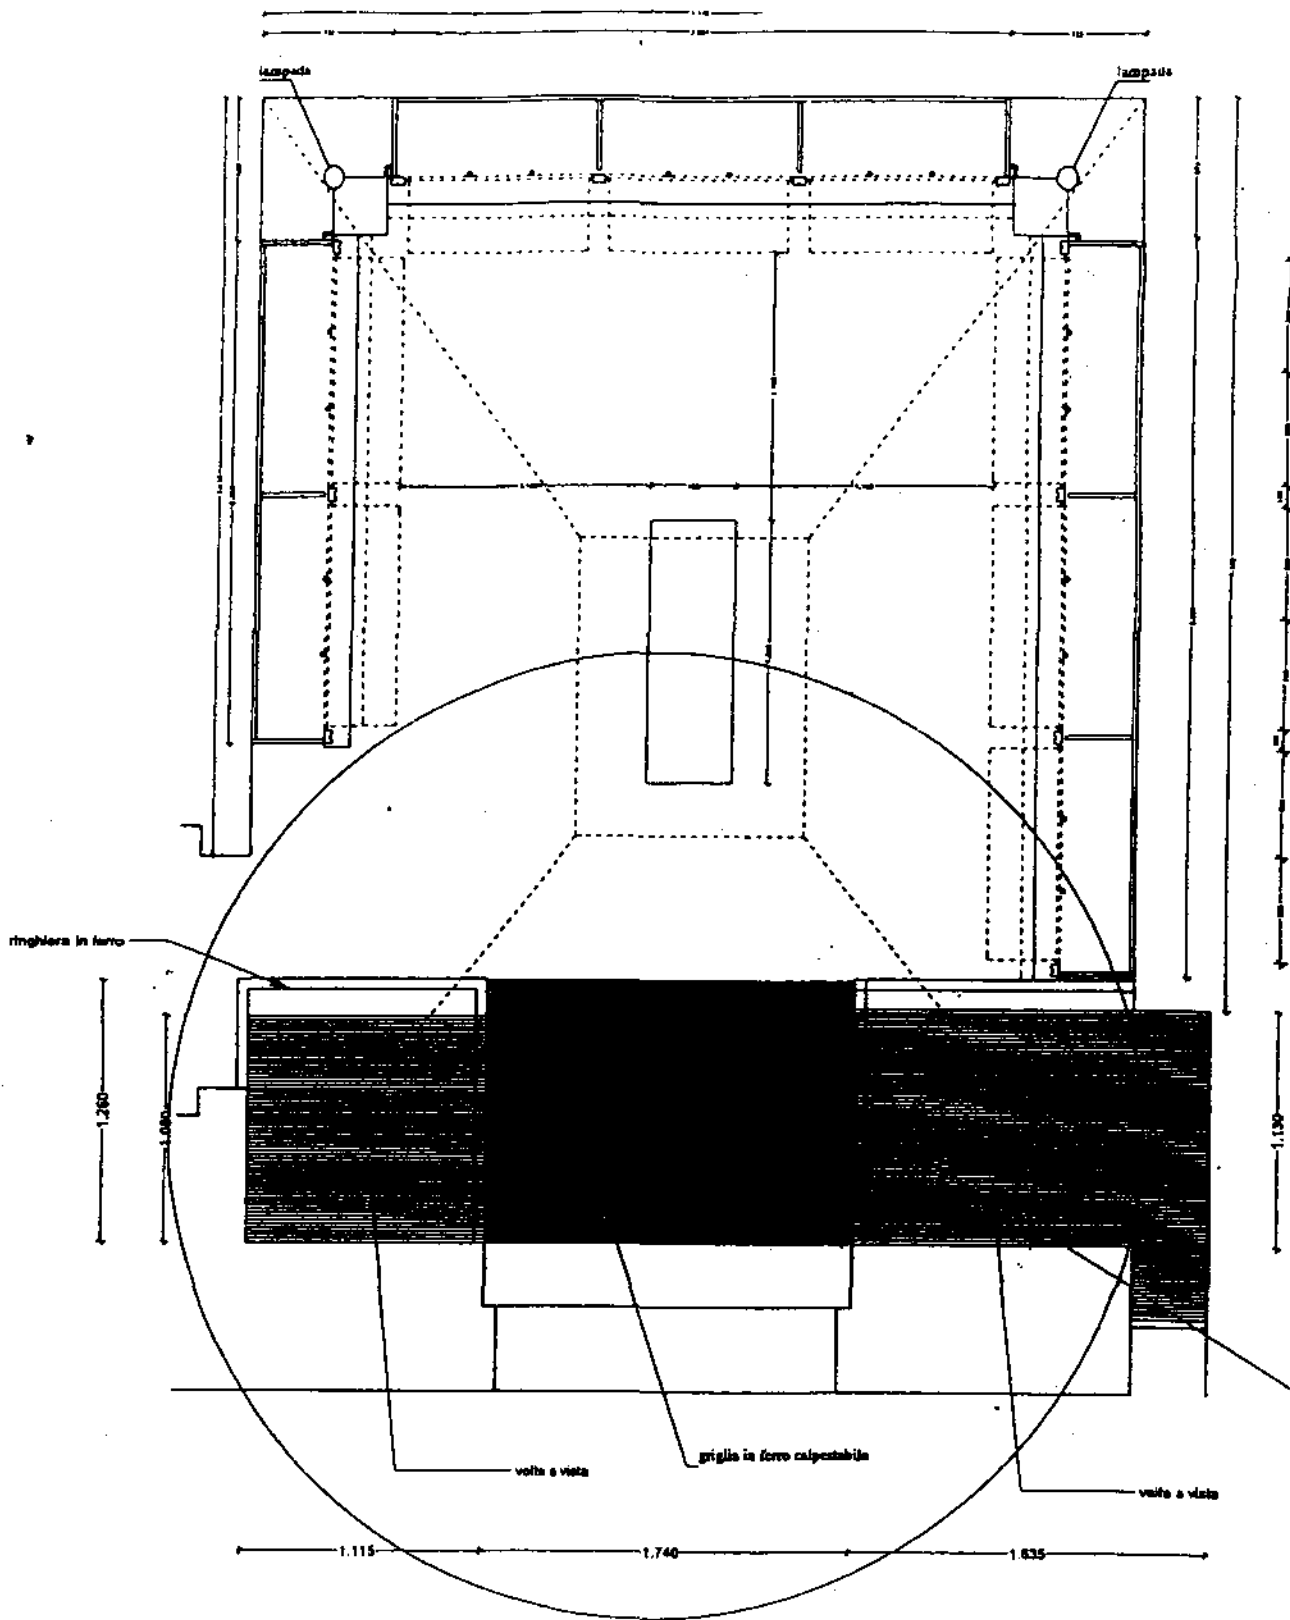

Servizio di Progettazione e Proseguimento
Responsabile: ing. Felice Valle

OGGETTO: AMBIENTI E GIARDINI DI VILLA RUFOLLO
RAVELLO (SA)

PLANIMETRIA SECONDO LIVELLO
AREA CROSTRO BORESCO
IDENTIFICAZIONE DEGLI AMBIENTI

2 tecnico

Prima Aula

Biblioteca del Centro Universitario Europeo per i Beni Culturali
Villa Rufolo
84010 Ravello (SA)

Prima Aula m. 5 x 4 = mq. 20,00 (Sala biblioteca e sala consultazione)

Creazione di telai in ferro con sovrapposti vetri stratificati 18/19 mm per la fruibilità dell'area