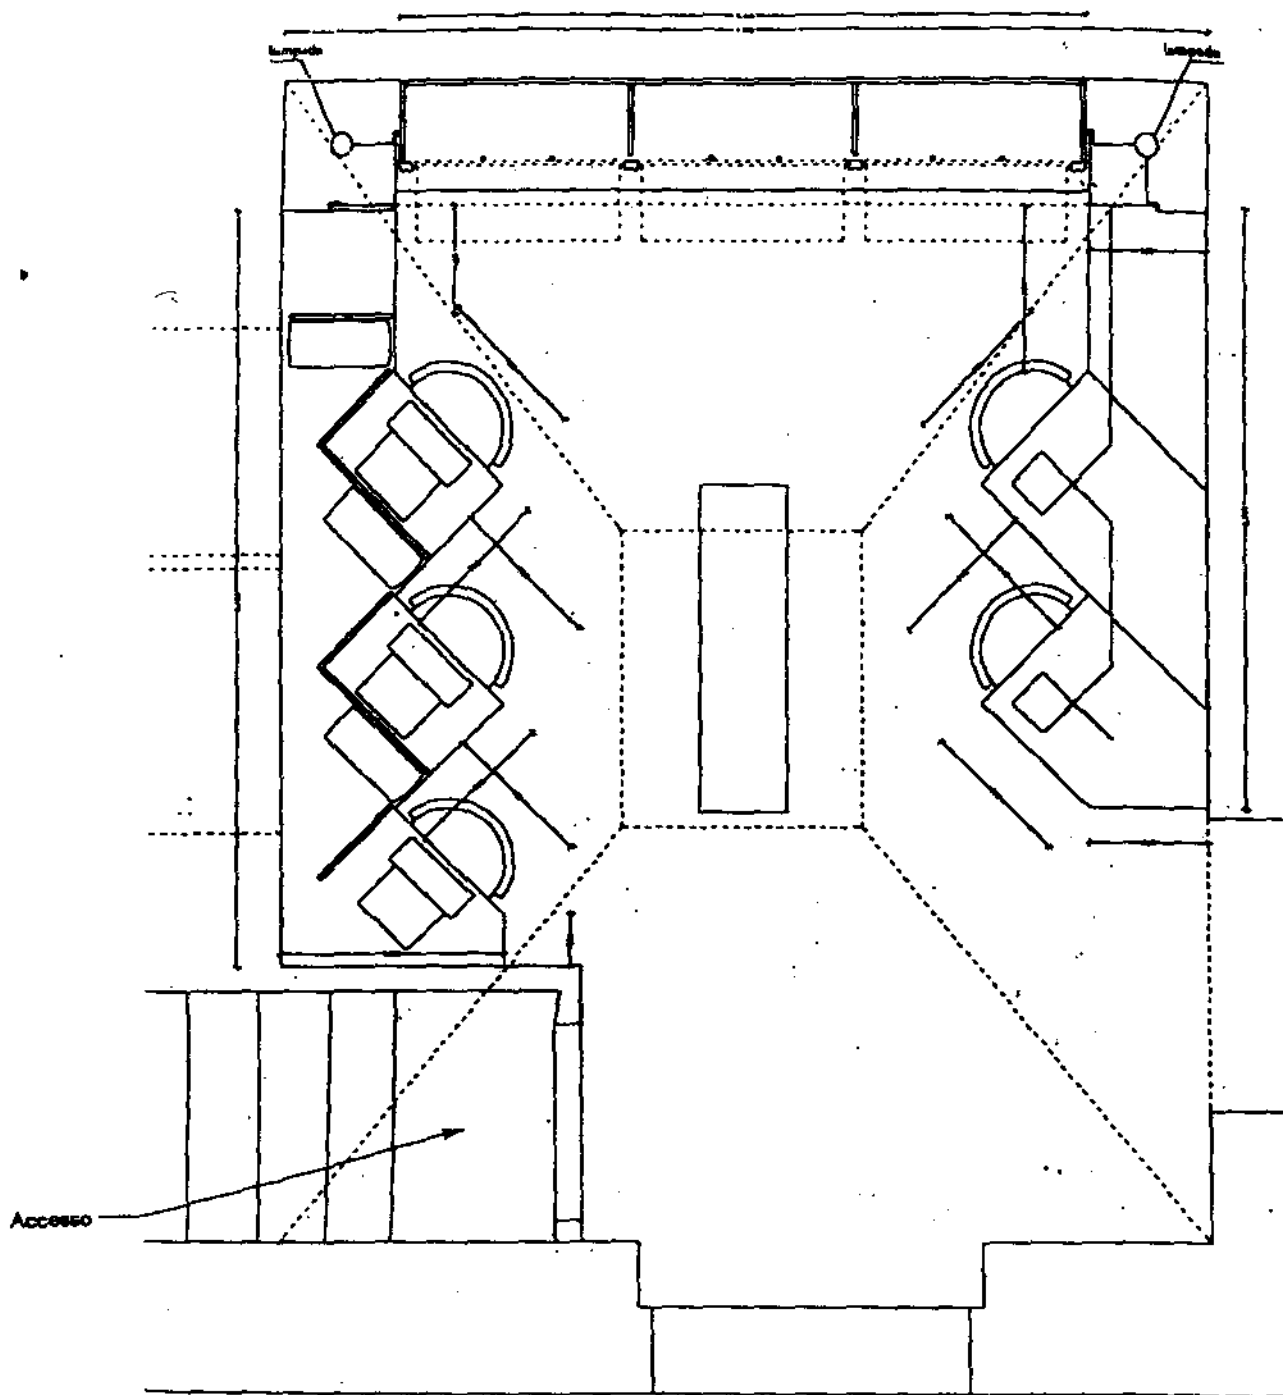

Servizio di Progettazione e Proseguimento
Responsabile: ing. Felice Valle

OGGETTO: AMBIENTI E GIARDINI DI VILLA RUFOLLO
RAVELLO (SA)

PLANIMETRIA SECONDO LIVELLO
AREA CROSTRO BORESCO
IDENTIFICAZIONE DEGLI AMBIENTI

2 tecnico

Prima Aula

Biblioteca del Centro Universitario Europeo per i Beni Culturali
Villa Rufolo
84010 Ravello (SA)

Prima Aula m. 5 x 4 = mq. 20,00 (Sala biblioteca e sala consultazione)

Creazione di telai in ferro con sovrapposti vetri stratificati 18/19 mm per la fruibilità dell'area